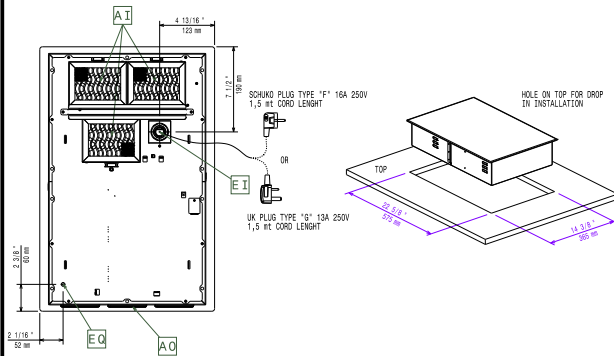

Konstrukce

- Robustní nerezová konstrukce z ušlechtilé nerez oceli AISI304.
- Robustní sklokeramická varná plocha s utěsněným povrchem, tloušťka 4 mm.
- Včetně přívodního kabelu a zástrčky.
- IPX4 - ochrana proti průniku vody.

SCHVÁLENO: _____

Shora

Boční

EI = Elektrické napojení
 EO = El.výstup

Ostatní:

Elektro

Napětí:	220-240 V/1N ph/50-60 Hz
Celkový příkon:	3.5 kW
Typ el.koncovky	CE-SCHUKO
Minimální přívodní jističní (A):	13A

Hlavní informace

Vnější rozměry, Šířka	392 mm
Vnější rozměry, Hloubka	592 mm
Vnější rozměry, Výška	127 mm
Netto váha:	14.5 kg
Ochrana pro vodě:	IPX4

Zařízení je předem připraveno pro PŘÍVOD vzduchu, který NENÍ dodáván se zařízením (dispozici jako volitelné extra příslušenství). Minimální otvor pro přívod vzduchu pro umístění do nábytku je 3000mm².