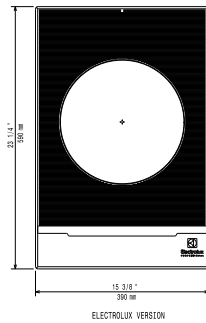

Shora

Boční

EI = Elektrické napojení
EO = El.výstup

Ostatní:

Elektro

Napětí:	220-240 V/1N ph/50-60 Hz
Celkový příkon:	3.5 kW
Typ el.koncovky	CE-SCHUKO
Minimální přívodní jističní (A):	13A

Hlavní informace

Vnější rozměry, Šířka	392 mm
Vnější rozměry, Hloubka	592 mm
Vnější rozměry, Výška	127 mm
Netto váha:	14.5 kg
Ochrana pro vodě:	IPX4

Zařízení je předem připraveno pro PŘÍVOD vzduchu, který NENÍ dodáván se zařízením (dispozici jako volitelné extra příslušenství). Minimální otvor pro přívod vzduchu pro umístění do nábytku je 3000mm².

Pokud nelze zajistit dostatečný přívod chladného vzduchu do zařízení, může být obsluha upozorněna alarmem na přehřátí.

V případě "vlastní výroby" přívodu vzduchu se důrazně doporučuje ponechat možnost rychlého přístupu k filtrům sání vzduchu pro běžnou údržbu.