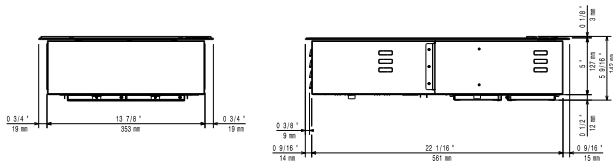

Boční

EI = Elektrické napojení
EO = El.výstup

Ostatní: